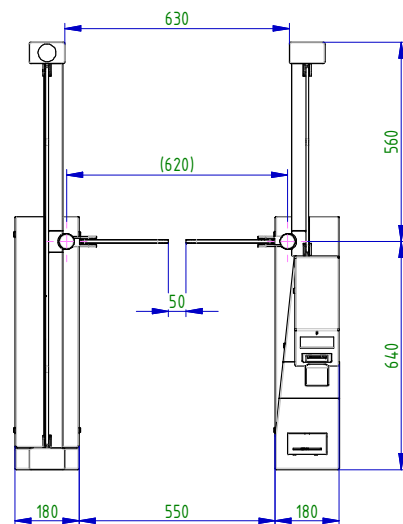

Signal Light

C (1 : 5)

Coins insert

Screen

RFID,
Credit Card Reader,
etc.

Change back

Printer

	28.3.2014				CODARINI
A3					
1 : 15	Sestava EasyGate-SPA (Passage 550mm)		RB-140328-02		1 / 2

B-B (1 : 15)

A-A (1 : 15)

	28.3.2014				
	A3				
1 : 15	Sestava EasyGate-SPA (Passage 550mm)		RB-140328-02	2 / 2	