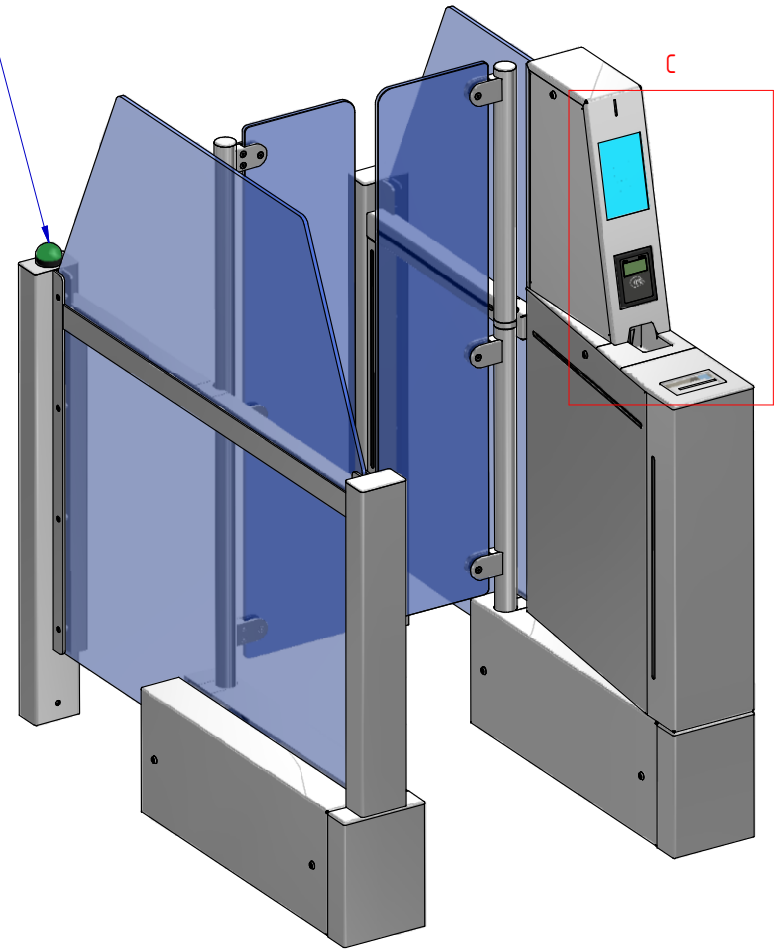

Signal Light

C (1 : 5)

Coins insert

Screen

RFID,
Credit Card Reader,
etc.

Change back

Printer

	28.3.2014				CODARINI
A3					
1 : 15	Sestava EasyGate-SPA (Passage 550mm)		RB-140328-02		1 / 2

B-B (1 : 15)

A-A (1 : 15)

	28.3.2014				
	A3				
1 : 15	Sestava EasyGate-SPA (Passage 550mm)		RB-140328-02	2 / 2	