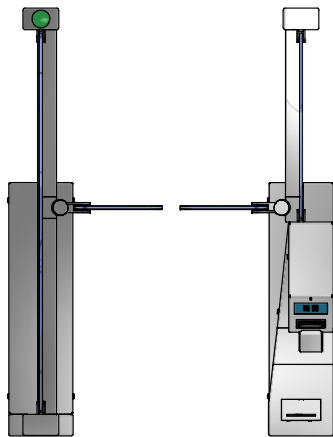

Signal Light

C (1 : 5)

Coins insert

Screen

RFID,
Credit Card Reader,
etc.

Change back

Printer

	28.3.2014				CODARINI
A3					
1 : 15	Sestava EasyGate-SPA (Passage 550mm)		RB-140328-02		1 / 2

B-B (1 : 15)

A-A (1 : 15)

	28.3.2014				
	A3				
1 : 15	Sestava EasyGate-SPA (Passage 550mm)		RB-140328-02	2 / 2	