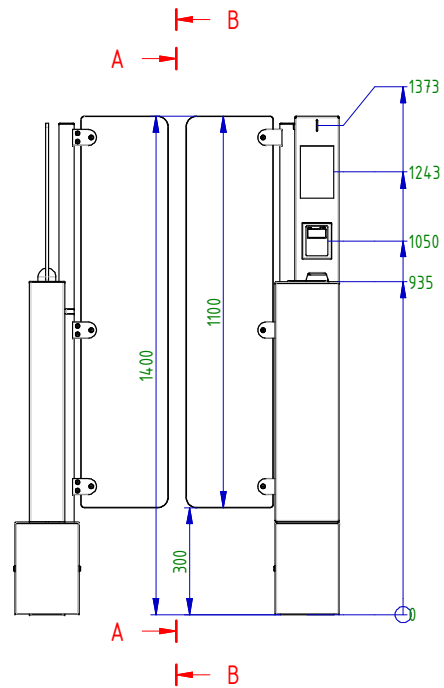

Signal Light

C (1 : 5)

Coins insert

Screen

RFID,
Credit Card Reader,
etc.

Change back

Printer

	28.3.2014				CODARINI
A3					
1 : 15	Sestava EasyGate-SPA (Passage 550mm)		RB-140328-02		1 / 2

B-B (1 : 15)

A-A (1 : 15)

	28.3.2014				
	A3				
1 : 15	Sestava EasyGate-SPA (Passage 550mm)		RB-140328-02	2 / 2	