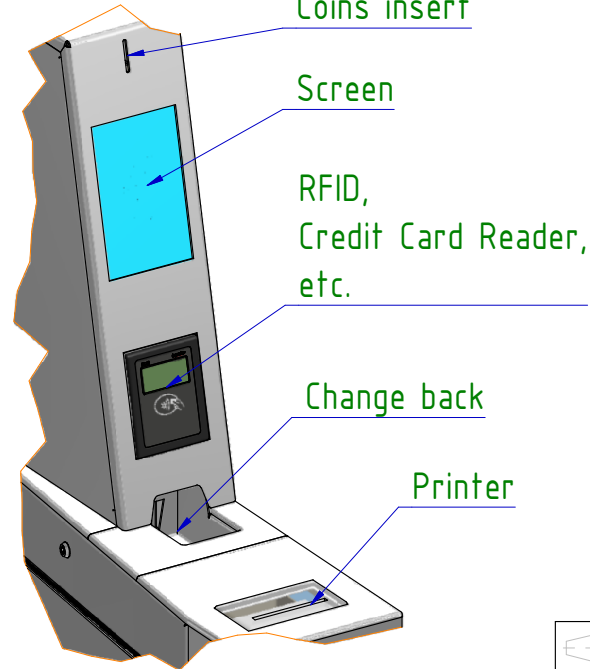

Signal Light

C (1 : 5)

Coins insert

Screen

RFID,
Credit Card Reader,
etc.

Change back

Printer

	28.3.2014				CODARINI
A3					
1 : 15	Sestava EasyGate-SPA (Passage 550mm)		RB-140328-02		1 / 2

B-B (1 : 15)

A-A (1 : 15)

	28.3.2014				
	A3				
1 : 15	Sestava EasyGate-SPA (Passage 550mm)		RB-140328-02	2 / 2	