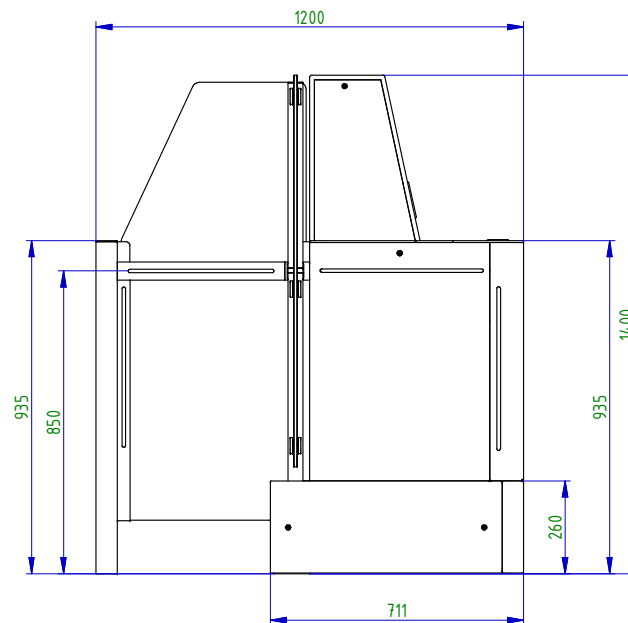

Signal Light

C (1 : 5)

Coins insert

Screen

RFID,
Credit Card Reader,
etc.

Change back

Printer

	28.3.2014				CODARINI
A3					
1 : 15	Sestava EasyGate-SPA (Passage 550mm)		RB-140328-02		1 / 2

B-B (1 : 15)

A-A (1 : 15)

	28.3.2014				
	A3				
1 : 15	Sestava EasyGate-SPA (Passage 550mm)		RB-140328-02	2 / 2	