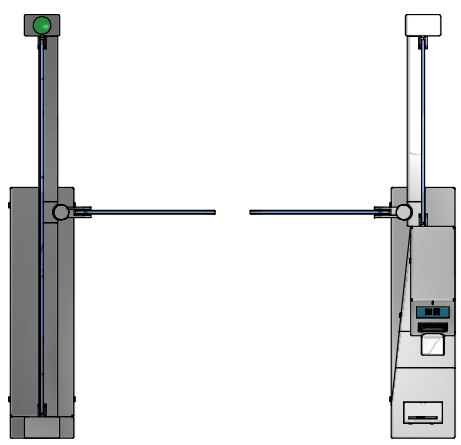

Signal Light

C (1 : 5)

Coins insert

Screen

RFID,
Credit Card Reader,
etc.

Change back

Printer

	28.3.2014				CODARINI
A3					
1 : 15	Assembly EasyGate-SPA (Passage 900mm)			RB-140328-01	1 / 2

B-B (1 : 15)

A-A (1 : 15)

	28.3.2014				
	A3				
1 : 15	Assembly EasyGate-SPA (Passage 900mm)			RB-140328-01	2 / 2