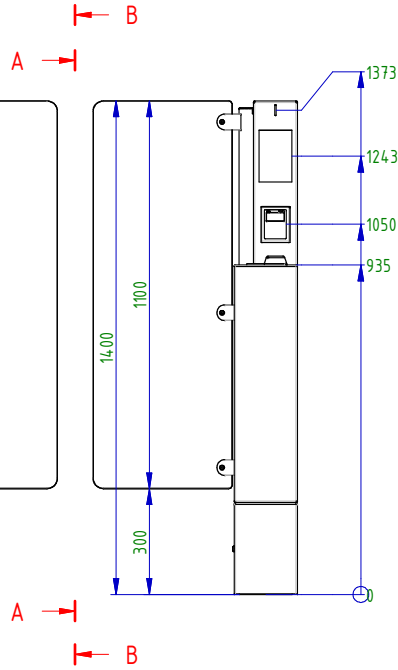

Signal Light

C (1 : 5)

Coins insert

Screen

RFID,
Credit Card Reader,
etc.

Change back

Printer

	28.3.2014				CODARINI
A3					
1 : 15	Assembly EasyGate-SPA (Passage 900mm)			RB-140328-01	1 / 2

B-B (1 : 15)

A-A (1 : 15)

	28.3.2014				
	A3				
1 : 15	Assembly EasyGate-SPA (Passage 900mm)			RB-140328-01	2 / 2