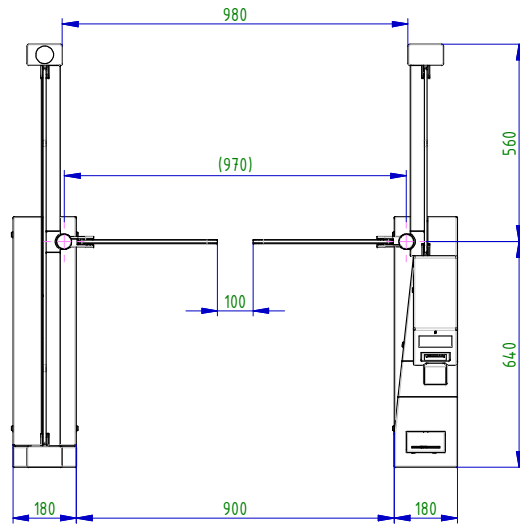

Signal Light

C (1 : 5)

Coins insert

Screen

RFID,
Credit Card Reader,
etc.

Change back

Printer

	28.3.2014				CODARINI
A3					
1 : 15	Assembly EasyGate-SPA (Passage 900mm)			RB-140328-01	1 / 2

B-B (1 : 15)

A-A (1 : 15)

	28.3.2014				
	A3				
1 : 15	Assembly EasyGate-SPA (Passage 900mm)			RB-140328-01	2 / 2