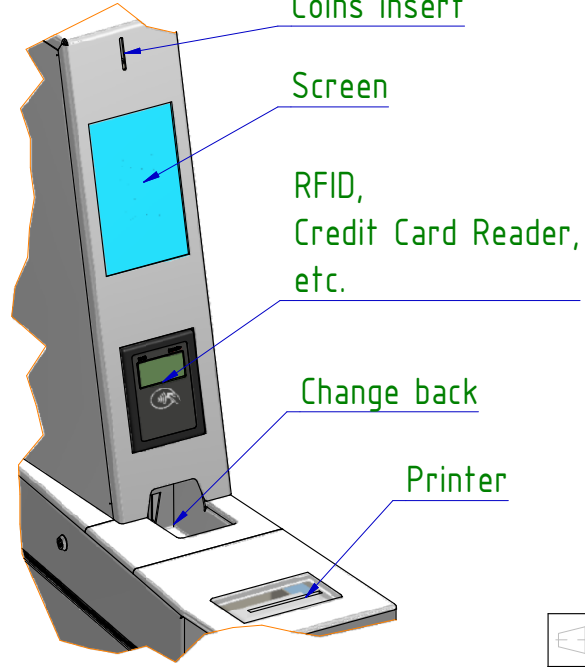

Signal Light

C (1 : 5)

Coins insert

Screen

RFID,
Credit Card Reader,
etc.

Change back

Printer

	28.3.2014				CODARINI
A3					
1 : 15	Assembly EasyGate-SPA (Passage 900mm)			RB-140328-01	1 / 2

B-B (1 : 15)

A-A (1 : 15)

	28.3.2014				
	A3				
1 : 15	Assembly EasyGate-SPA (Passage 900mm)			RB-140328-01	2 / 2