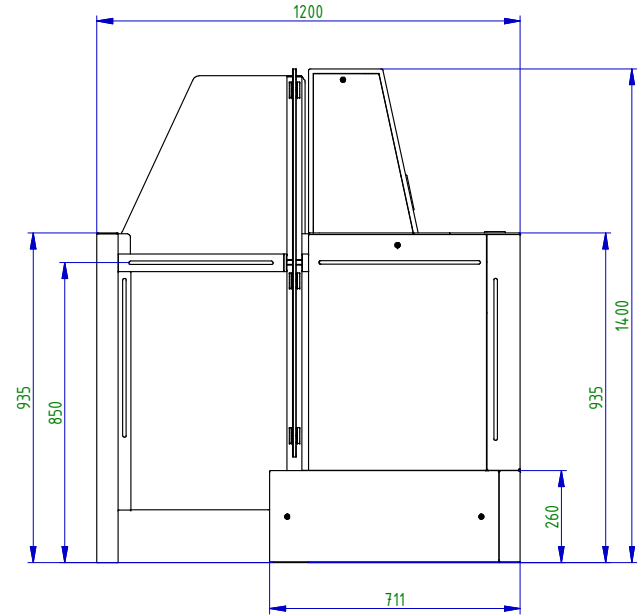

Signal Light

C (1 : 5)

Coins insert

Screen

RFID,
Credit Card Reader,
etc.

Change back

Printer

	28.3.2014				CODARINI
A3					
1 : 15	Assembly EasyGate-SPA (Passage 900mm)			RB-140328-01	1 / 2

B-B (1 : 15)

A-A (1 : 15)

	28.3.2014				
	A3				
1 : 15	Assembly EasyGate-SPA (Passage 900mm)			RB-140328-01	2 / 2